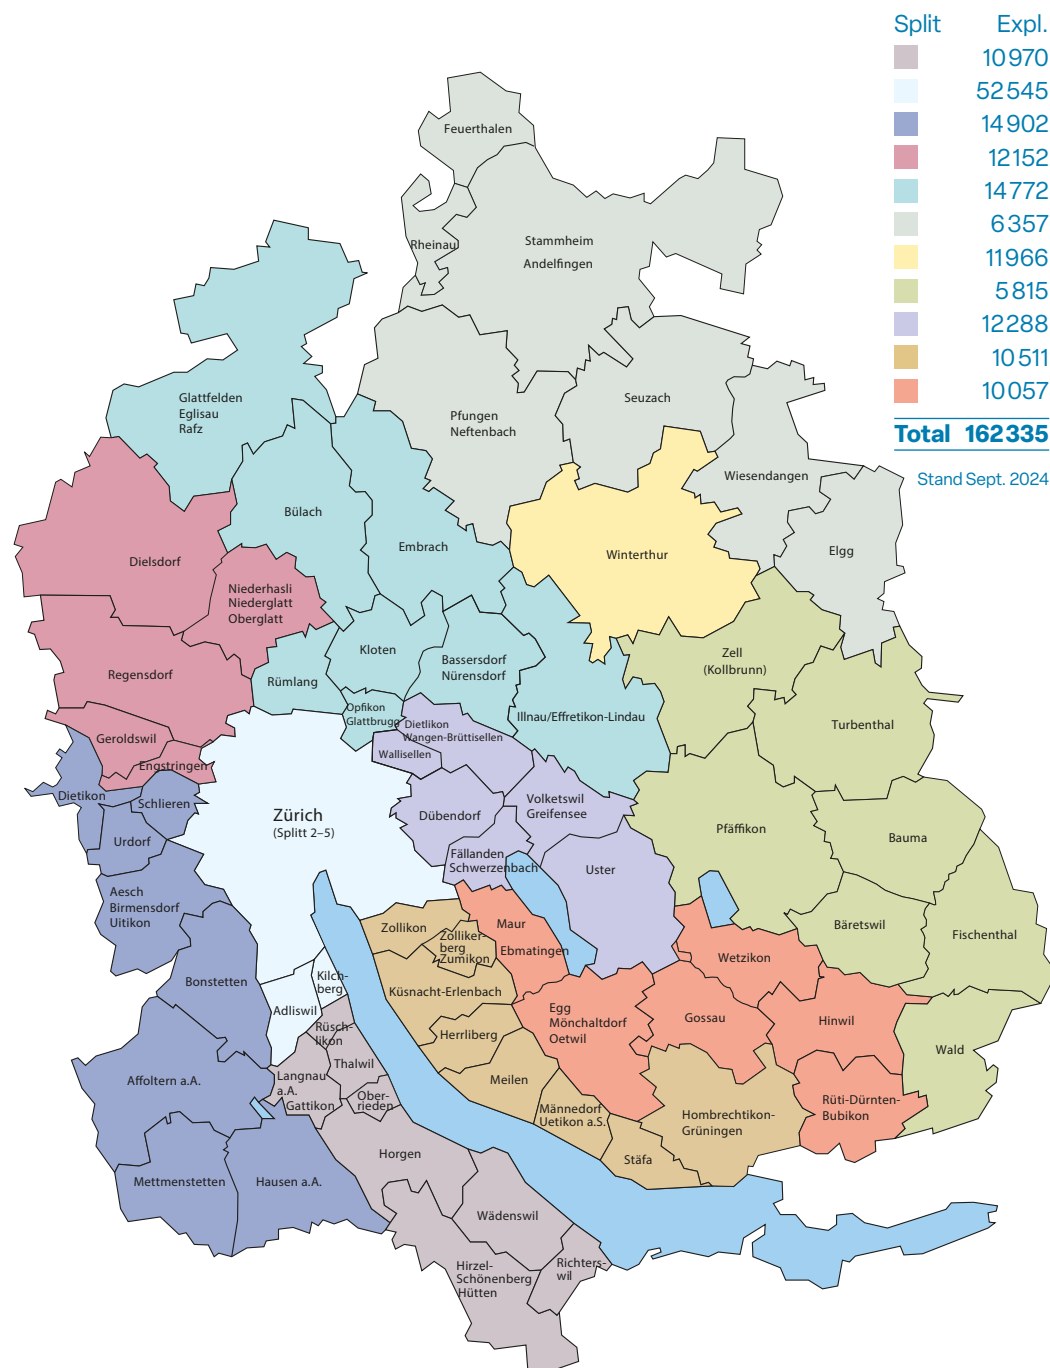

Titelpositionierung

Forum ist das Pfarrblatt der katholischen Kirche im Kanton Zürich und wird monatlich von katholischen Haushalten (mindestens 1 kath. Familienmitglied), Pfarreien und katholischen oder der Kirche nahestehenden Institutionen erwartet.

Strukturen im Kanton Zürich

Stand 21.12.2023, Statistik aus Jahresbericht 2023, Katholische Kirche im Kanton Zürich.

	Anzahl	Prozent
Total Wohnbevölkerung	1 601 434	100 %
davon Katholiken	347 602	21,7%

Redaktioneller Inhalt

Forum deckt in 12 Ausgaben pro Jahr ein breites Spektrum ab, das weit über den Kirchenrand hinausgeht.

Neben der Berichterstattung zum Leben in der katholischen Kirche von der Basis bis zur Weltkirche, gibt das Heft aktuelle Impulse zur Spiritualität, zu Ethik, Gesellschaftspolitik, Lebenshilfe und Kultur. Die Formate reichen von der aufwändigen Bildreportage, über pointierte Medientipps, bis hin zur satirischen Glosse und fühlen stets den Puls der Lebensrealität im Kanton Zürich.

Das Magazin setzt sich zusammen aus dem attraktiven und vielfältigen 36-seitigen Magazinteil und 16 Seiten Informationen aus den einzelnen Regionen. Jede Pfarrei steuert dazu eigene Seiten bei und berichtet darin über das Leben an der kirchlichen Basis.

Mit diesem anregenden, aktuellen und attraktiven Mix erreicht das Magazin eine breit gefächerte Leserinnen- und Leserschaft.

Übersicht zur Verbreitung